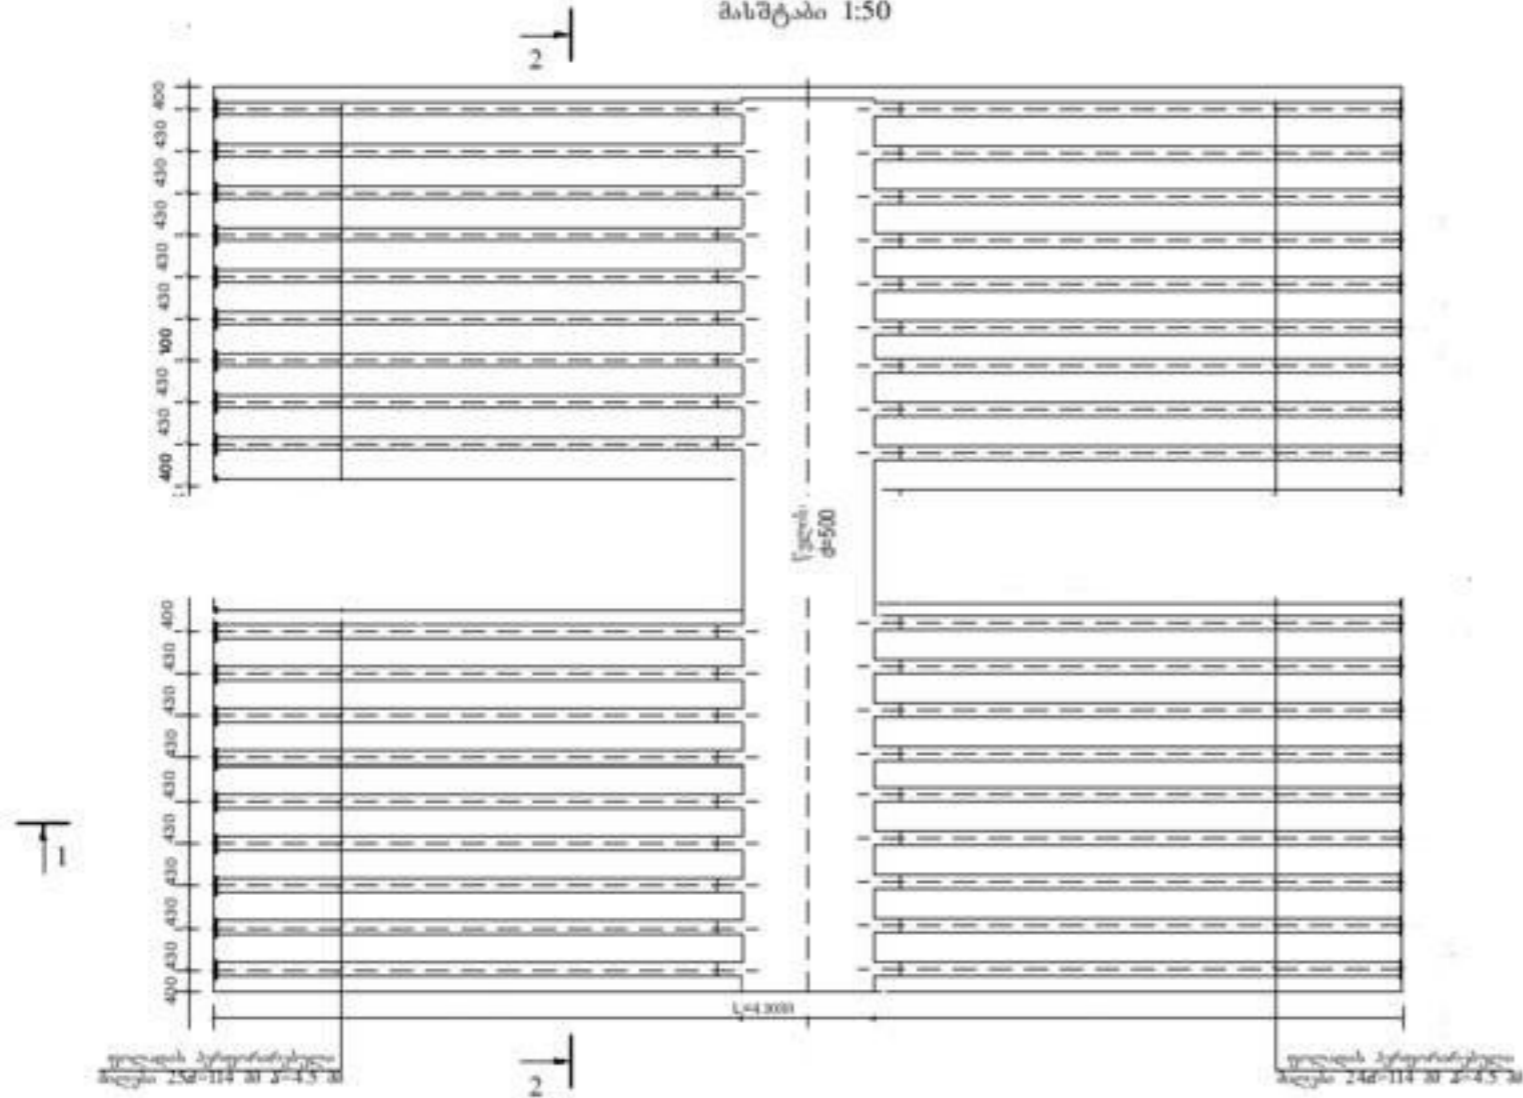

ქ. თბილისში, სამგორის საფილტრი საღებურის №3,4,5,6,7  
 ფილტრის რეკონსტრუქცია-რეაბილიტაცია  
 მიმწოდებელი-გამრეცხი პერფორირებული მილების განლაგების გეგმა  
 მასშტაბი 1:50

შენიშვნები

1. მასალების ჩამონათვალი იხილეთ ფურც. №1

მილების კერძო რაგია  
 მასშტაბი 1:5

მილების კერძო რაგია  
 ხედი „A“  
 მასშტაბი 1:10